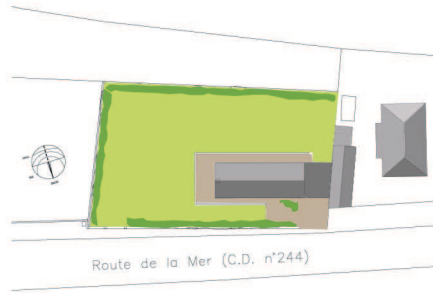

MAISON MANCHOISE

Blainville sur Mer (50)

Maître d'ouvrage : Privé
Surface : 120 m² SHON
Coût : 125 000 Euros HT
Mission : complète
Calendrier : 2004-2005

Le contemporain n'entre pas ici en opposition face à l'ancien. Il s'agit seulement de poursuivre l'intelligence de construire à travers les âges en revisitant les caractéristiques des maisons manchoises. Contre les gesticulations formelles des pavillonneurs, nous proposons un bâti où le bien-être humain est la préoccupation majeure.

COMPOSITE
ARCHITECTES
E. DELABY + B. BENOIT

Projet LAUREAT du Palmarès de l'architecture et de l'aménagement de la Manche - Édition 2008 -

lauréat

Fait à Saint-Lô, le jeudi 11 décembre 2008.